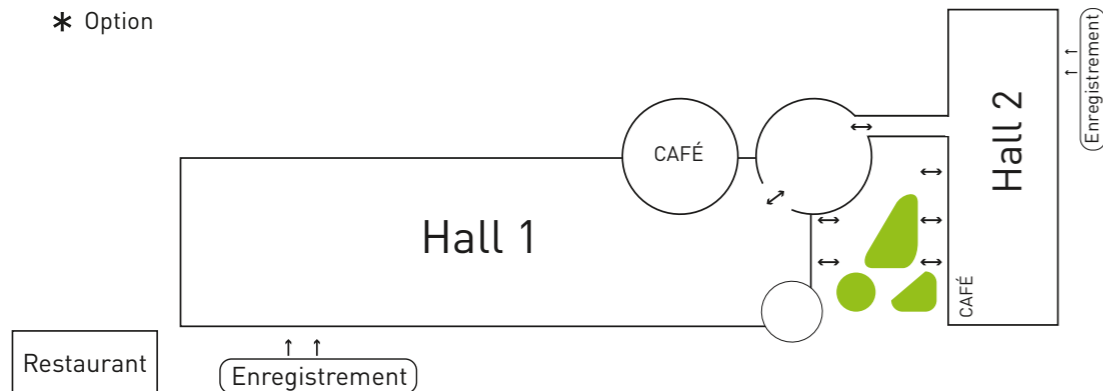

Messe Düsseldorf

SOUTENU PAR

SOUTENU PAR

↑ ↑
Hall 1

↑ ↑
Hall 1

Espace net : 1085 m²

* Option

↑ ↑
ENTREE
ENREGISTREMENT