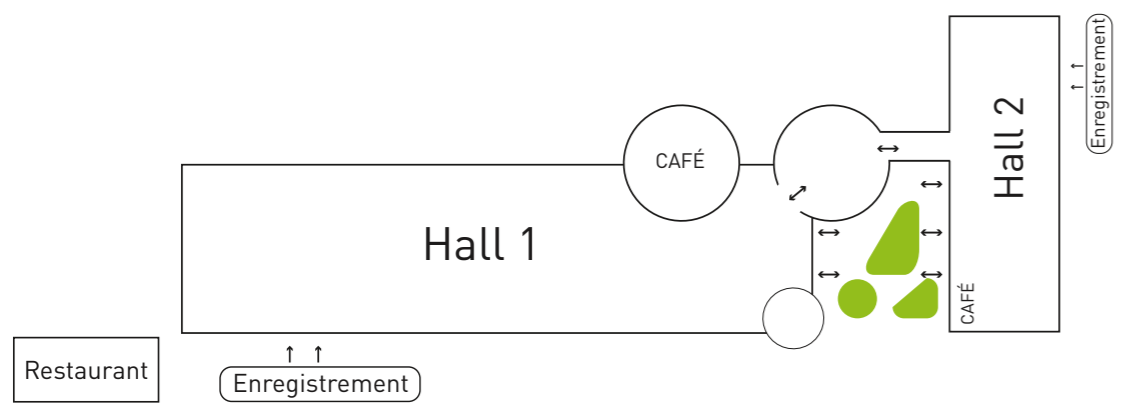

plast alger

SOUTENU PAR

11 - 13 mars 2018

Centre International de Conférences d'Alger CIC Hall 1

Espace net : 2411,75 m²

* Option

ENREGISTREMENT

Organisé par

Messe Düsseldorf

SOUTENU PAR

SOUTENU PAR

↑ ↑
Hall 1

↑ ↑
Hall 1

Espace net : 1085 m²

* Option

↑ ↑
ENTREE
ENREGISTREMENT