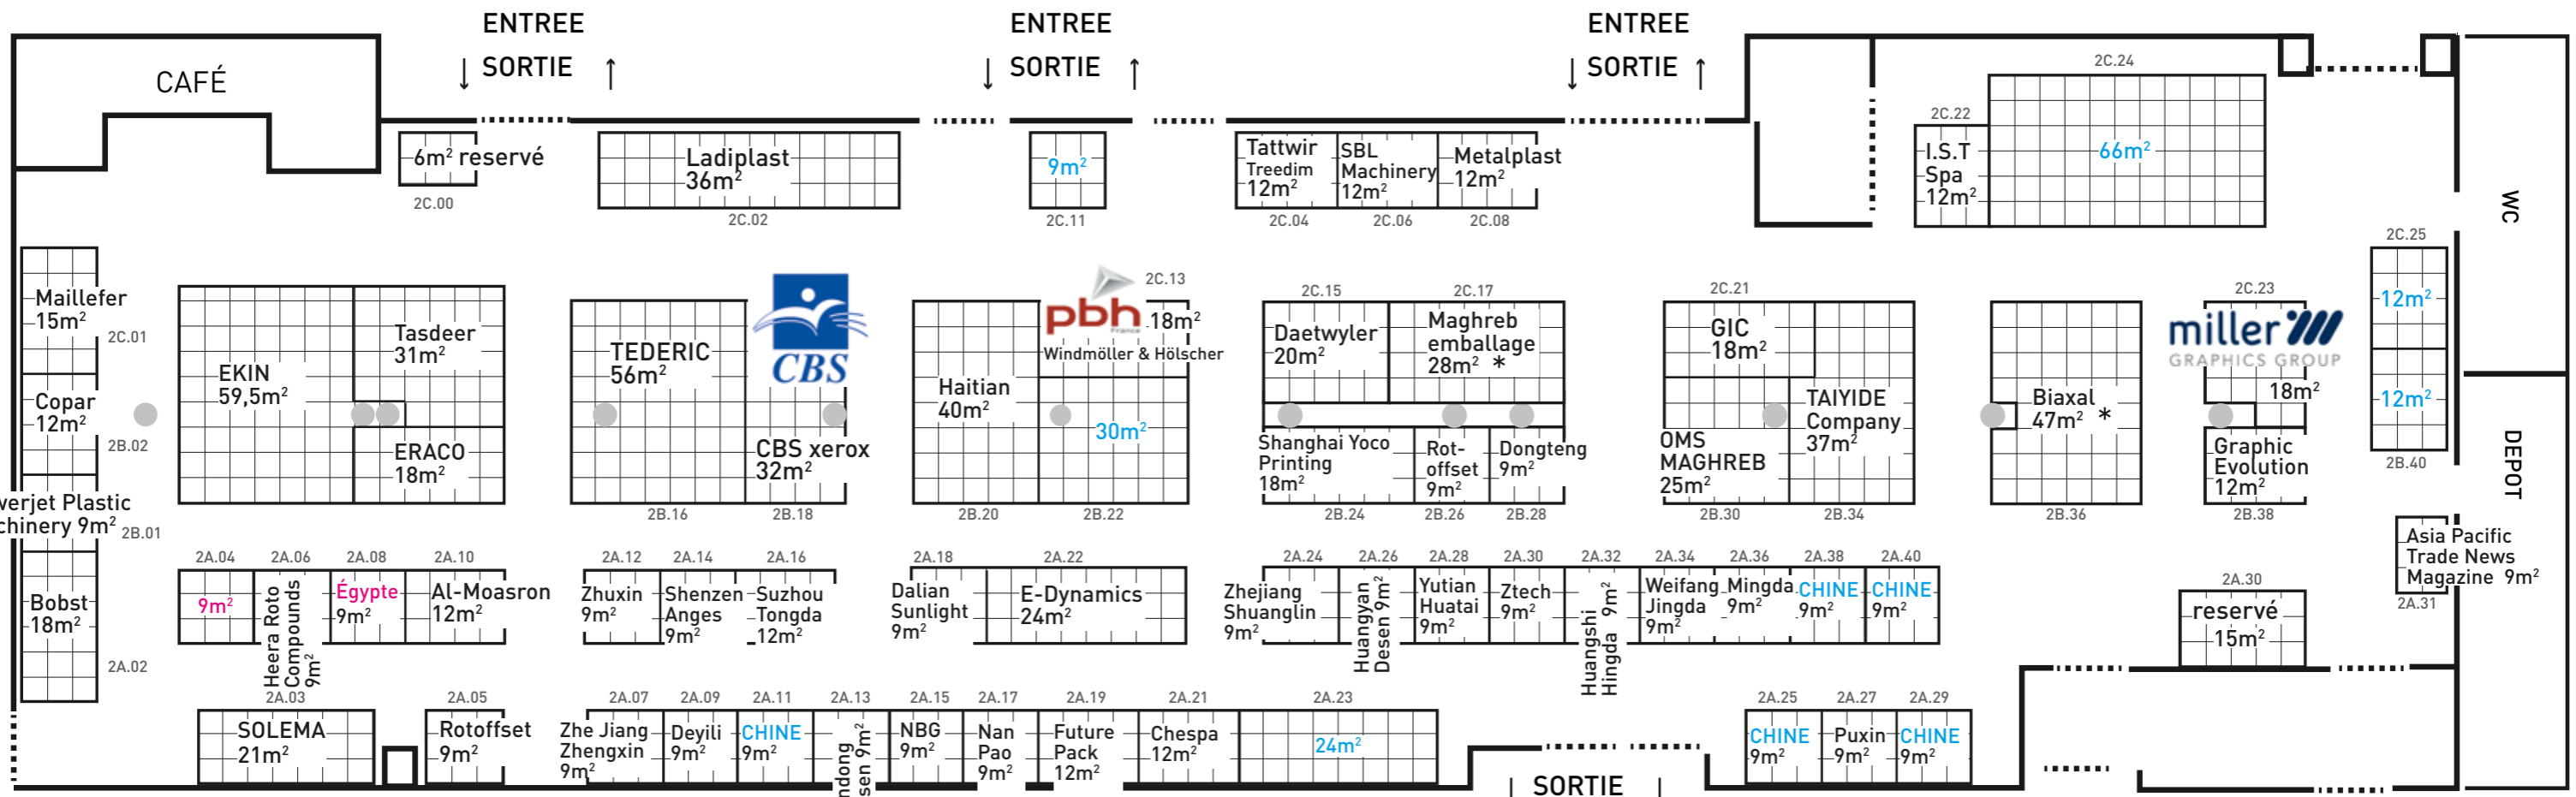

SOUTENU PAR

SOUTENU PAR

↑ ↑
Hall 1

↑ ↑
Hall 1

Espace net : 1085 m²

* Option

Organisé par