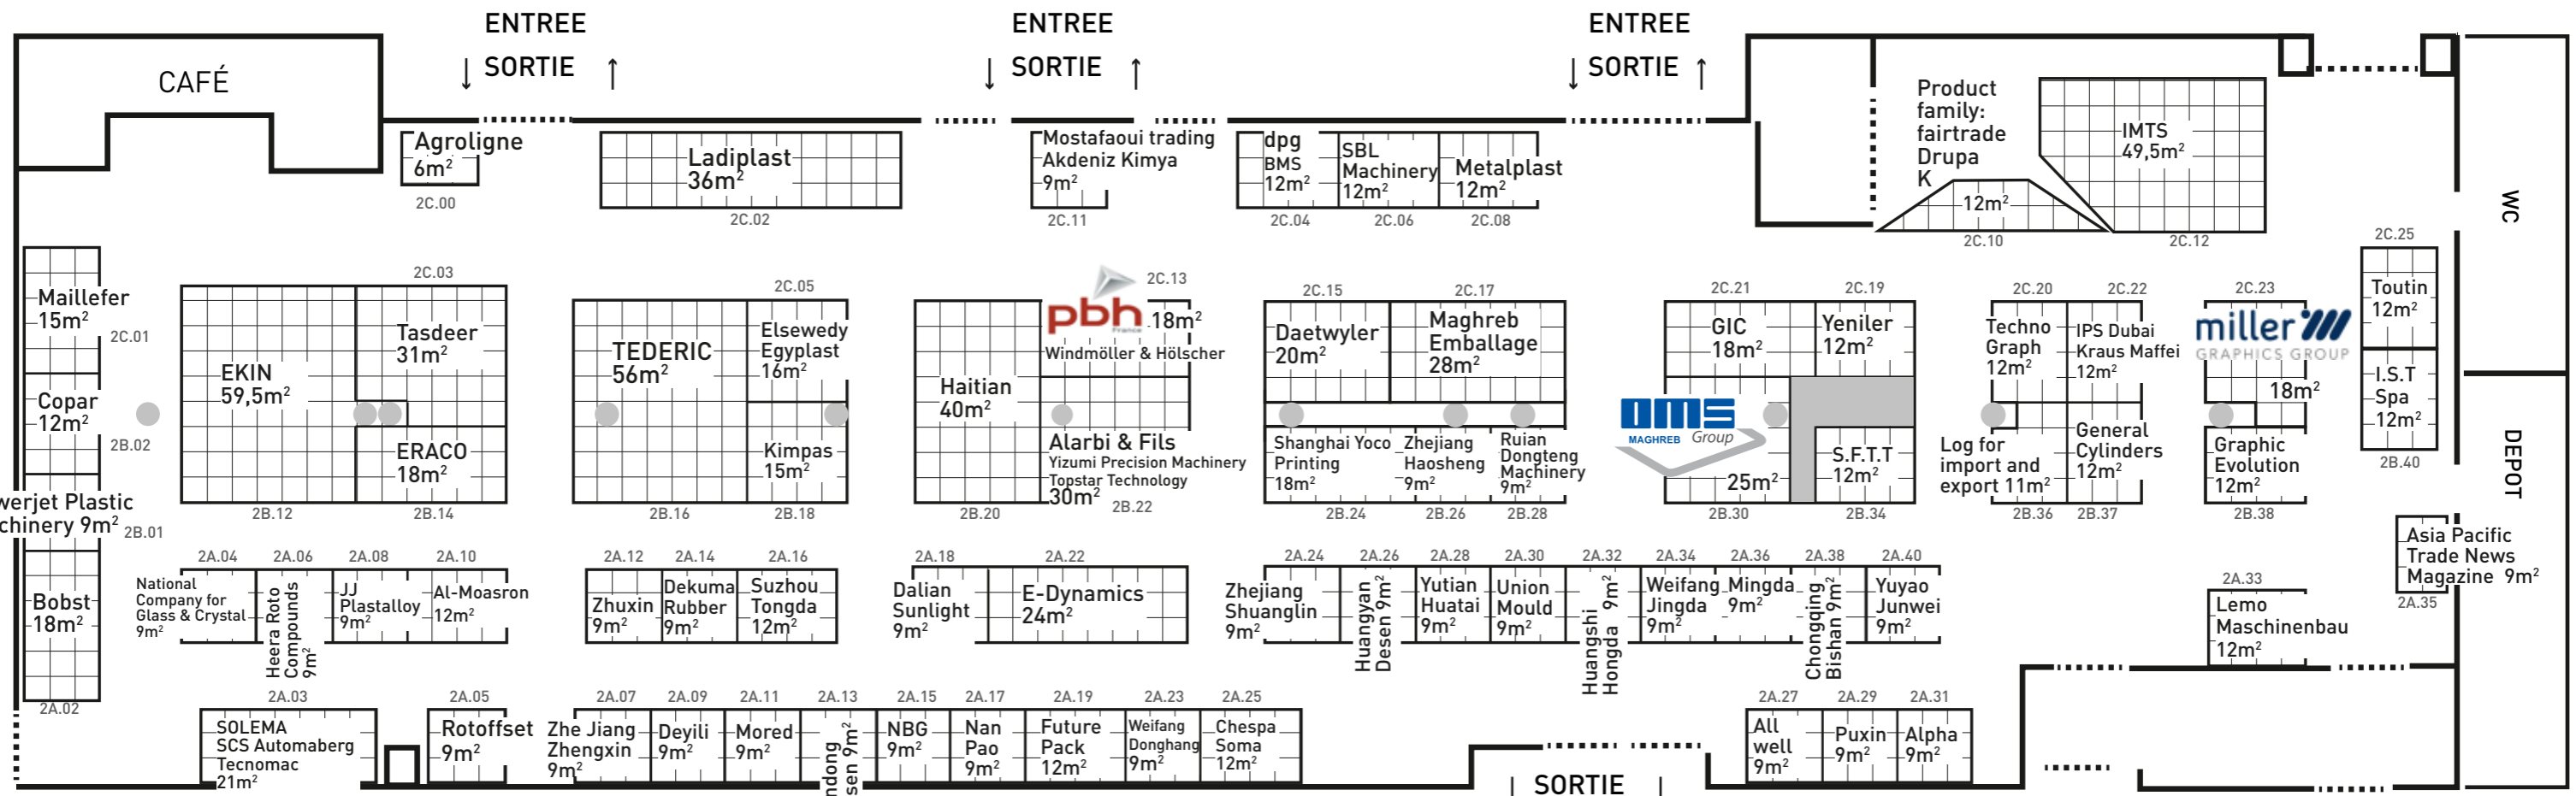

Messe Düsseldorf

SOUTENU PAR

SOUTENU PAR

↑ ↑
Hall 1

↑ ↑
Hall 1

Espace net : 1085 m²

* Option

↑ ↑
ENTREE
ENREGISTREMENT