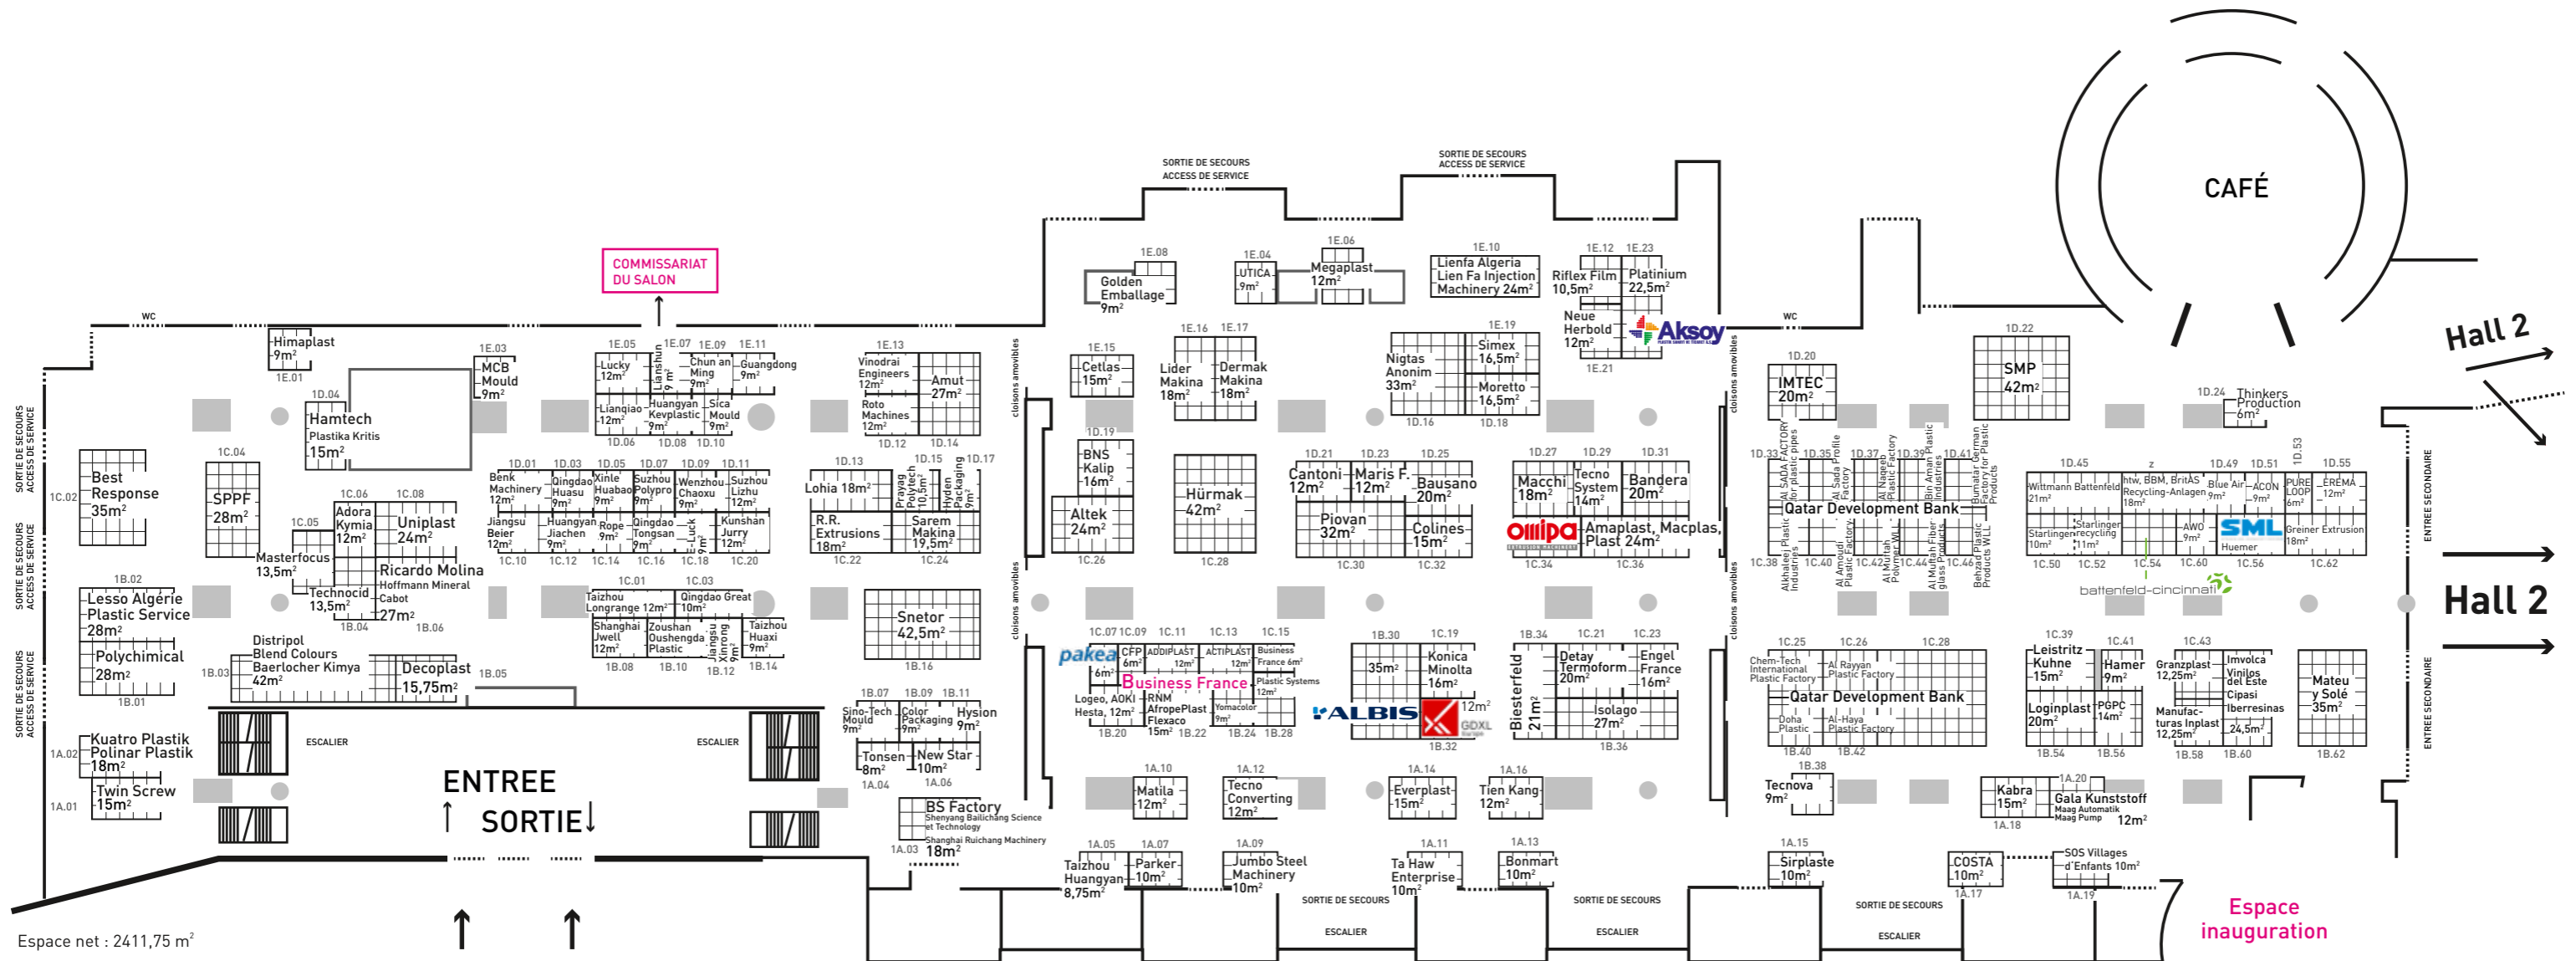

plast alger

SOUTENU PAR

11 - 13 mars 2018

Centre International de Conférences d'Alger CIC Hall 1

Espace net : 2411,75 m²

* Option

ENREGISTREMENT

Organisé par

Messe Düsseldorf

SOUTENU PAR

SOUTENU PAR

↑ ↑
Hall 1

↑ ↑
Hall 1

Espace net : 1085 m²

* Option

↑ ↑
ENTREE
ENREGISTREMENT